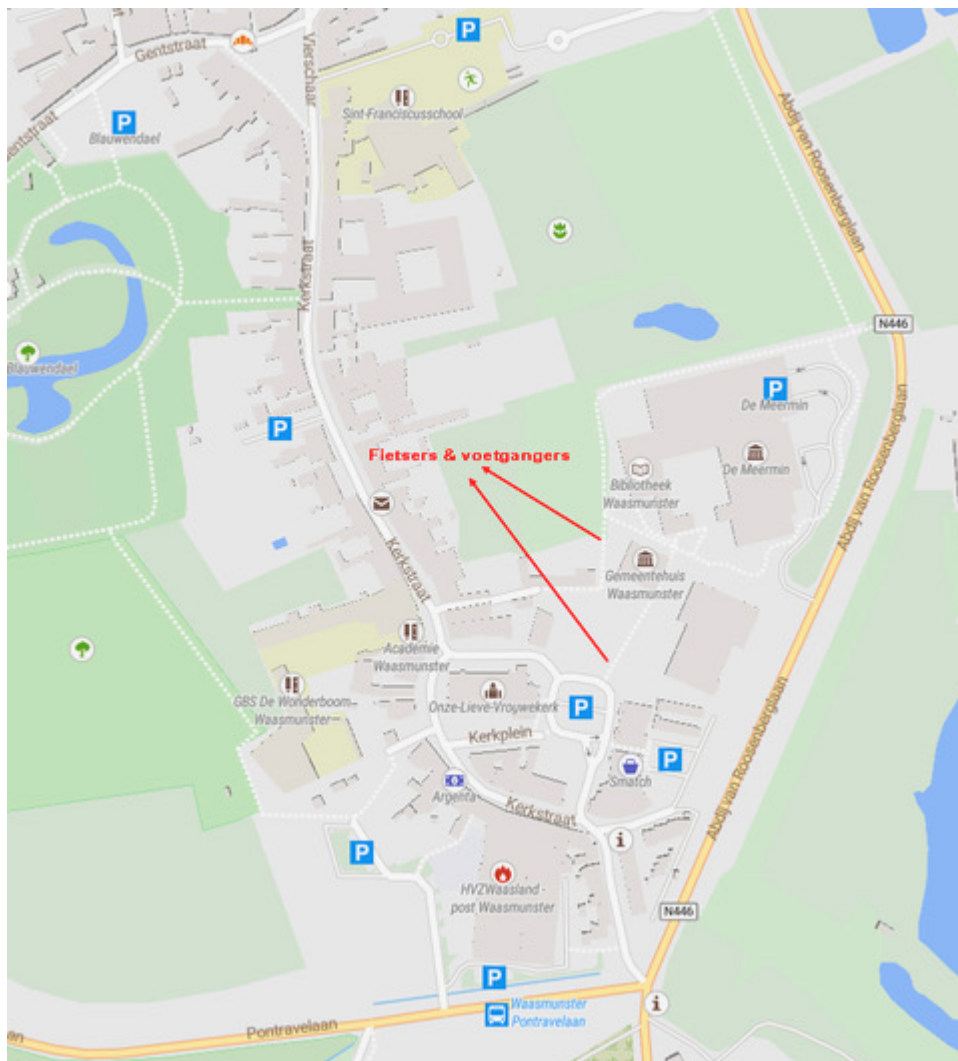

BOESC promenade à Waasmunster le 25/05/2025

Nous nous baladerons à Waasmunster le dimanche 25/05/2025, rendez-vous à 10h30, départ de la promenade à 11h.

Nous démarrerons avec un premier arrêt sur une prairie sans laisse - en liberté - (avec poubelle); ensuite, toute la promenade se fera en laisse.

Après la promenade, vous aurez l'occasion de boire un verre ou de manger au Bistro De Meermin (sur la terrasse couverte).

De Meermin (La Sirène)

Abdij van Roosenberglaan 6 (Avenue de l'Abbaye de Roosenberg 6)

L'accès au parking souterrain se fait par l'allée De Meermin (fléchée). Continuer dans le parking

Toute personne souhaitant participer à la marche peut s'inscrire auprès de Maggi via le mail : Maggi007@telenet.be ou via le n°: 0475/451 053